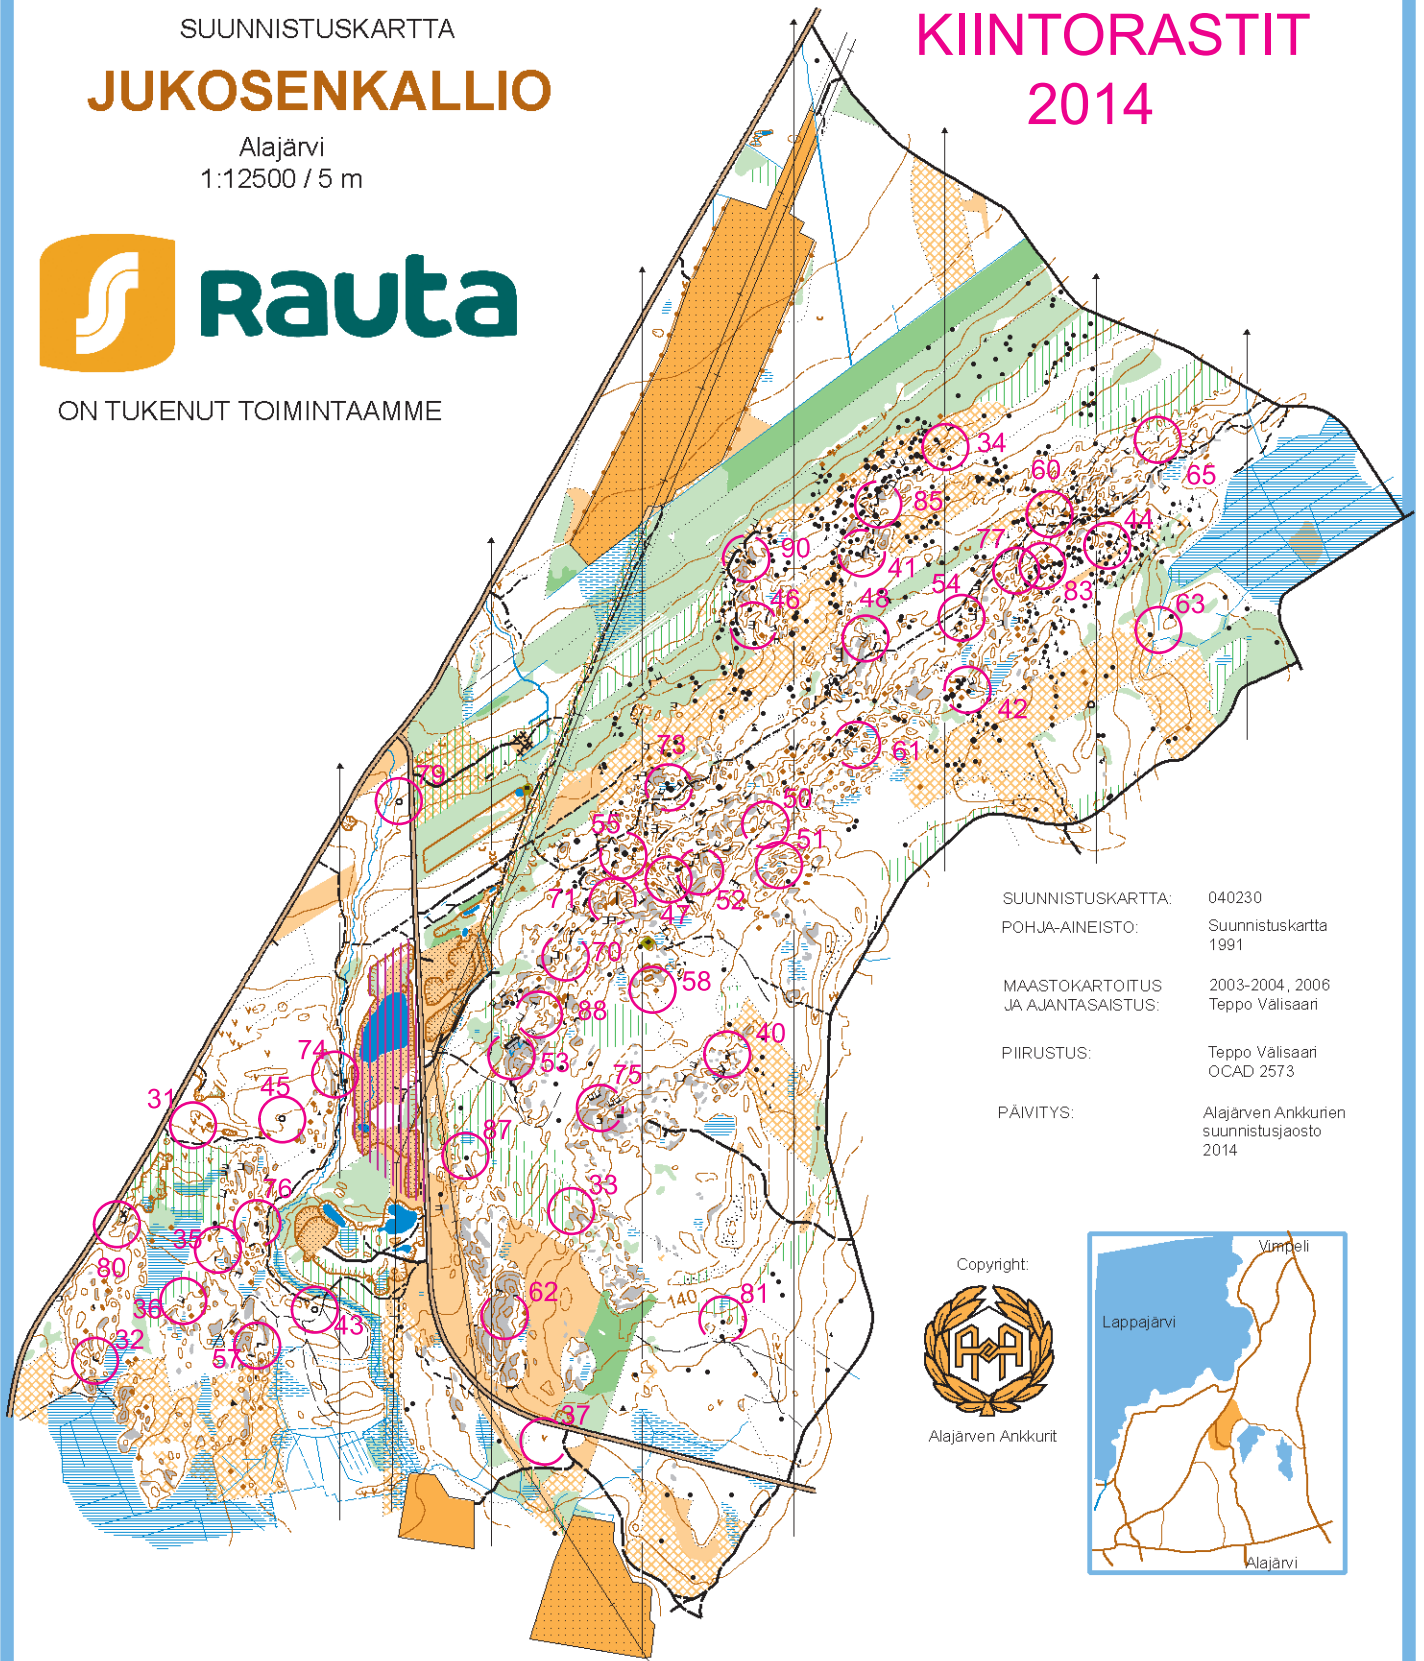

SUUNNISTUSKARTTA

# JUKOSENKALLIO

Alajärvi  
1:12500 / 5 m

ON TUKENUT TOIMINTAAMME

# KIINTORASTIT 2014

SUUNNISTUSKARTTA: 040230  
 POHJA-AINEISTO: Suunnistuskartta 1991  
 MAASTOKARTOITUS JA AJANTASAISTUS: 2003-2004, 2006 Teppo Valisaari  
 PIIRUSTUS: Teppo Valisaari OCAD 2573  
 PÄIVITYS: Alajärven Ankkuren suunnistusjaosto 2014